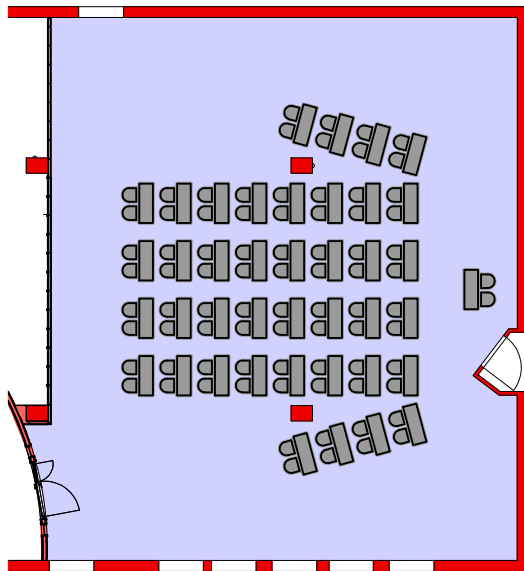

# Bestuhlungsvarianten Tagungsbereich "Blauer Saal"

Maßstab 1:250

**Parlamentarisch**  
82 Plätze

**Blockbestuhlung**  
30 Plätze

**Kino**  
154 Plätze

 **KIM-Hotel Dresden**  
Gompitzer Höhe 2 01156 Dresden