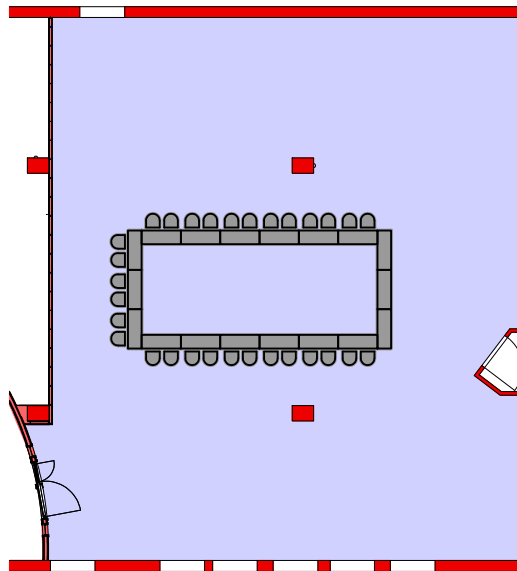

# Bestuhlungsvarianten Tagungsbereich "Blauer Saal"

Maßstab 1:250

**Parlamentarisch**  
82 Plätze

**Blockbestuhlung**  
30 Plätze

**Kino**  
154 Plätze

 **KIM-Hotel Dresden**  
Gompitzer Höhe 2 01156 Dresden