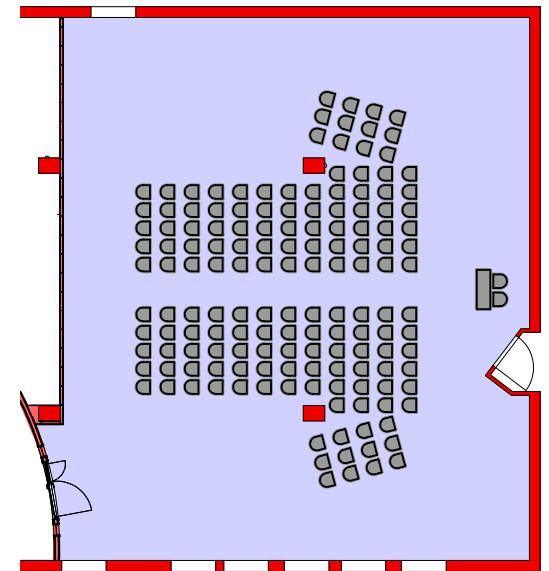

# Bestuhlungsvarianten Tagungsbereich "Blauer Saal"

Maßstab 1:250

**Parlamentarisch**  
82 Plätze

**Blockbestuhlung**  
30 Plätze

**Kino**  
154 Plätze

 **KIM-Hotel Dresden**  
Gompitzer Höhe 2 01156 Dresden