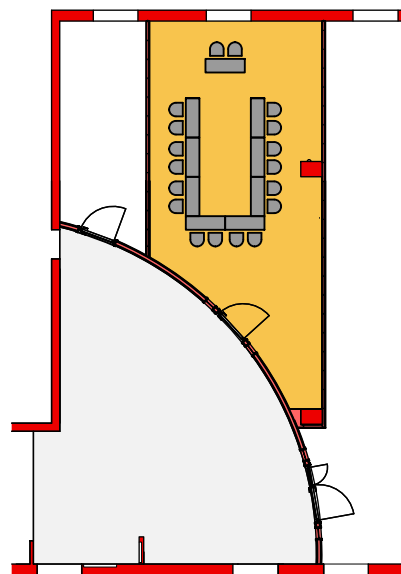

Bestuhlungsvarianten Tagungsraum "Elbflorenz"

Maßstab 1:250

Parlamentarisch
20 Plätze

Blockbestuhlung
18 Plätze

Kino
25 Plätze

Kim Hotel Dresden
Gompitzer Höhe 2 01156 Dresden

RPB Rückert GmbH Gustav-Adolf-Str. 3 Telefon (0351) 47389-0
Planer und Berater D-01219 Dresden Telefax (0351) 47389-90