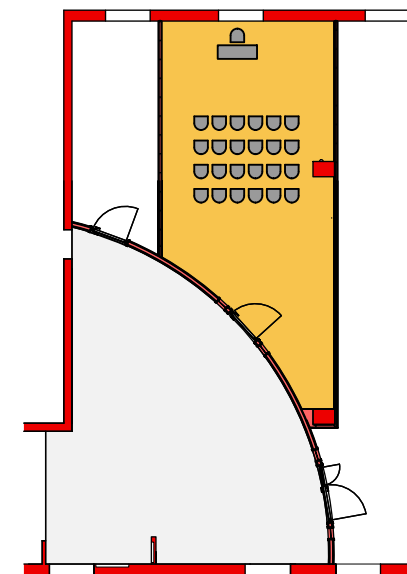

Bestuhlungsvarianten Tagungsraum "Elbflorenz"

Maßstab 1:250

Parlamentarisch
20 Plätze

Blockbestuhlung
18 Plätze

Kino
25 Plätze

Kim Hotel Dresden
Gompitzer Höhe 2 01156 Dresden

RPB Rückert GmbH Gustav-Adolf-Str. 3 Telefon (0351) 47389-0
Planer und Berater D-01219 Dresden Telefax (0351) 47389-90