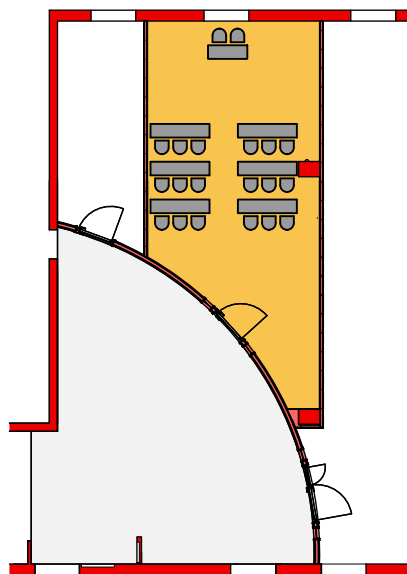

Bestuhlungsvarianten Tagungsraum "Elbflorenz"

Maßstab 1:250

Parlamentarisch
20 Plätze

Blockbestuhlung
18 Plätze

Kino
25 Plätze

Kim Hotel Dresden
Gompitzer Höhe 2 01156 Dresden

RPB Rückert GmbH Gustav-Adolf-Str. 3 Telefon (0351) 47389-0
Planer und Berater D-01219 Dresden Telefax (0351) 47389-90