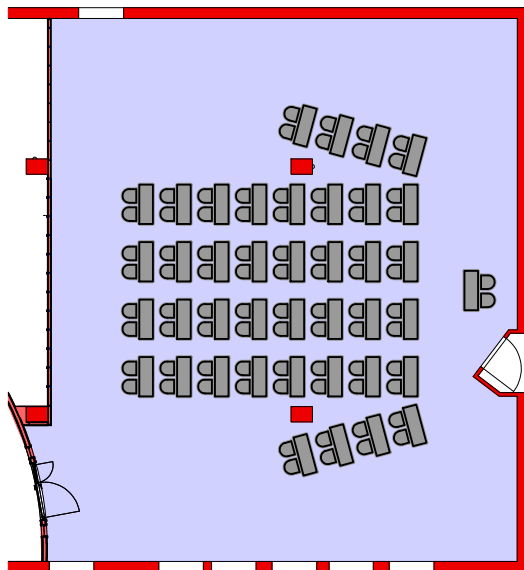

Bestuhlungsvarianten Tagungsbereich "Blauer Saal"

Maßstab 1:250

Parlamentarisch
82 Plätze

Blockbestuhlung
30 Plätze

Kino
154 Plätze

 **KIM-Hotel Dresden**
Gompitzer Höhe 2 01156 Dresden

 **RPB Rückert GmbH** Gustav-Adolf-Str. 3 Telefon (0351) 47389-0
Planer und Berater D-01219 Dresden Telefax (0351) 47389-90