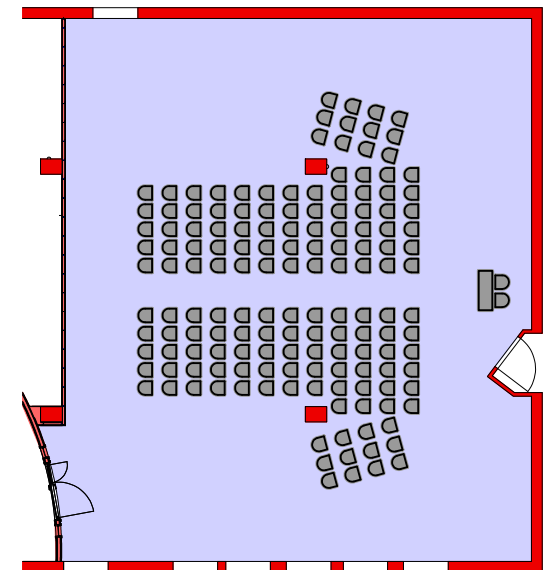

Bestuhlungsvarianten Tagungsbereich "Blauer Saal"

Maßstab 1:250

Parlamentarisch
82 Plätze

Blockbestuhlung
30 Plätze

Kino
154 Plätze

 **KIM-Hotel Dresden**
Gompitzer Höhe 2 01156 Dresden

 **RPB Rückert GmbH** Gustav-Adolf-Str. 3 Telefon (0351) 47389-0
Planer und Berater D-01219 Dresden Telefax (0351) 47389-90