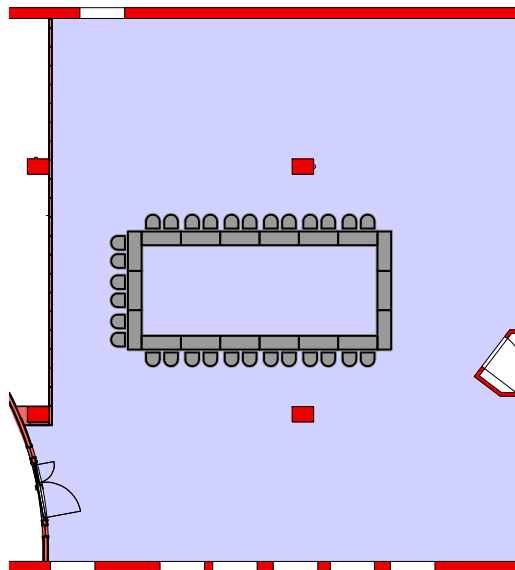

Bestuhlungsvarianten Tagungsbereich "Blauer Saal"

Maßstab 1:250

Parlamentarisch
82 Plätze

Blockbestuhlung
30 Plätze

Kino
154 Plätze

 **KIM-Hotel Dresden**
Gompitzer Höhe 2 01156 Dresden

 **RPB Rückert GmbH** Gustav-Adolf-Str. 3 Telefon (0351) 47389-0
Planer und Berater D-01219 Dresden Telefax (0351) 47389-90