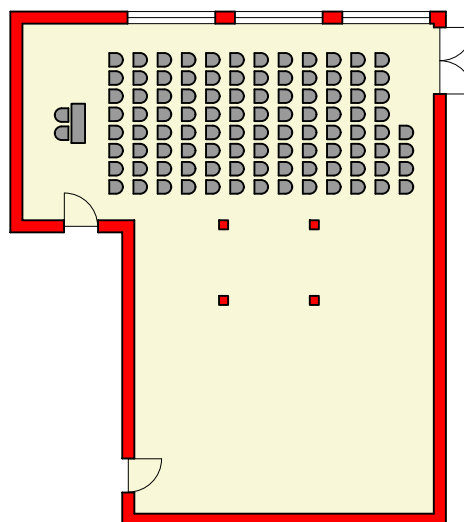

Bestuhlungsvarianten Tagungsraum "Dresden"

Maßstab 1:250

Parlamentarisch

50 Plätze

U-Außen

36 Plätze

Block

32 Plätze

Kino

100 Plätze

Kim Hotel im Park

Otto-Harzer-Straße 2 01156 Dresden

RPB Rückert GmbH
Planer und Berater im Bauwesen

Gustav-Adolf-Str. 3
D-01219 Dresden

Telefon (0351) 47389-0
Telefax (0351) 47389-90