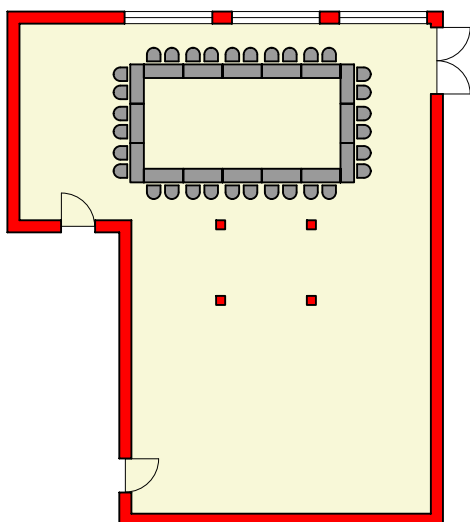

Bestuhlungsvarianten Tagungsraum "Dresden"

Maßstab 1:250

Parlamentarisch

50 Plätze

U-Außen

36 Plätze

Block

32 Plätze

Kino

100 Plätze

Kim Hotel im Park

Otto-Harzer-Straße 2 01156 Dresden

RPB Rückert GmbH
Planer und Berater im Bauwesen

Gustav-Adolf-Str. 3
D-01219 Dresden

Telefon (0351) 47389-0
Telefax (0351) 47389-90