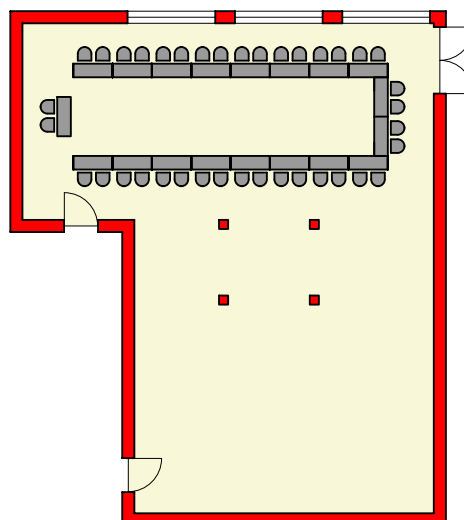

Bestuhlungsvarianten Tagungsraum "Dresden"

Maßstab 1:250

Parlamentarisch

50 Plätze

U-Außen

36 Plätze

Block

32 Plätze

Kino

100 Plätze

Kim Hotel im Park

Otto-Harzer-Straße 2 01156 Dresden

RPB Rückert GmbH
Planer und Berater im Bauwesen

Gustav-Adolf-Str. 3
D-01219 Dresden

Telefon (0351) 47389-0
Telefax (0351) 47389-90