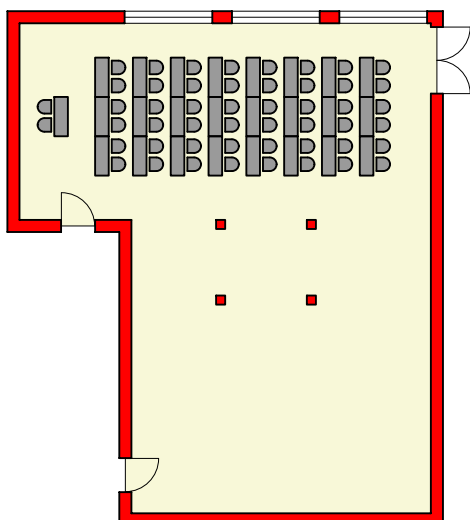

Bestuhlungsvarianten Tagungsraum "Dresden"

Maßstab 1:250

Parlamentarisch

50 Plätze

U-Außen

36 Plätze

Block

32 Plätze

Kino

100 Plätze

Kim Hotel im Park

Otto-Harzer-Straße 2 01156 Dresden

RPB Rückert GmbH
Planer und Berater im Bauwesen

Gustav-Adolf-Str. 3
D-01219 Dresden

Telefon (0351) 47389-0
Telefax (0351) 47389-90