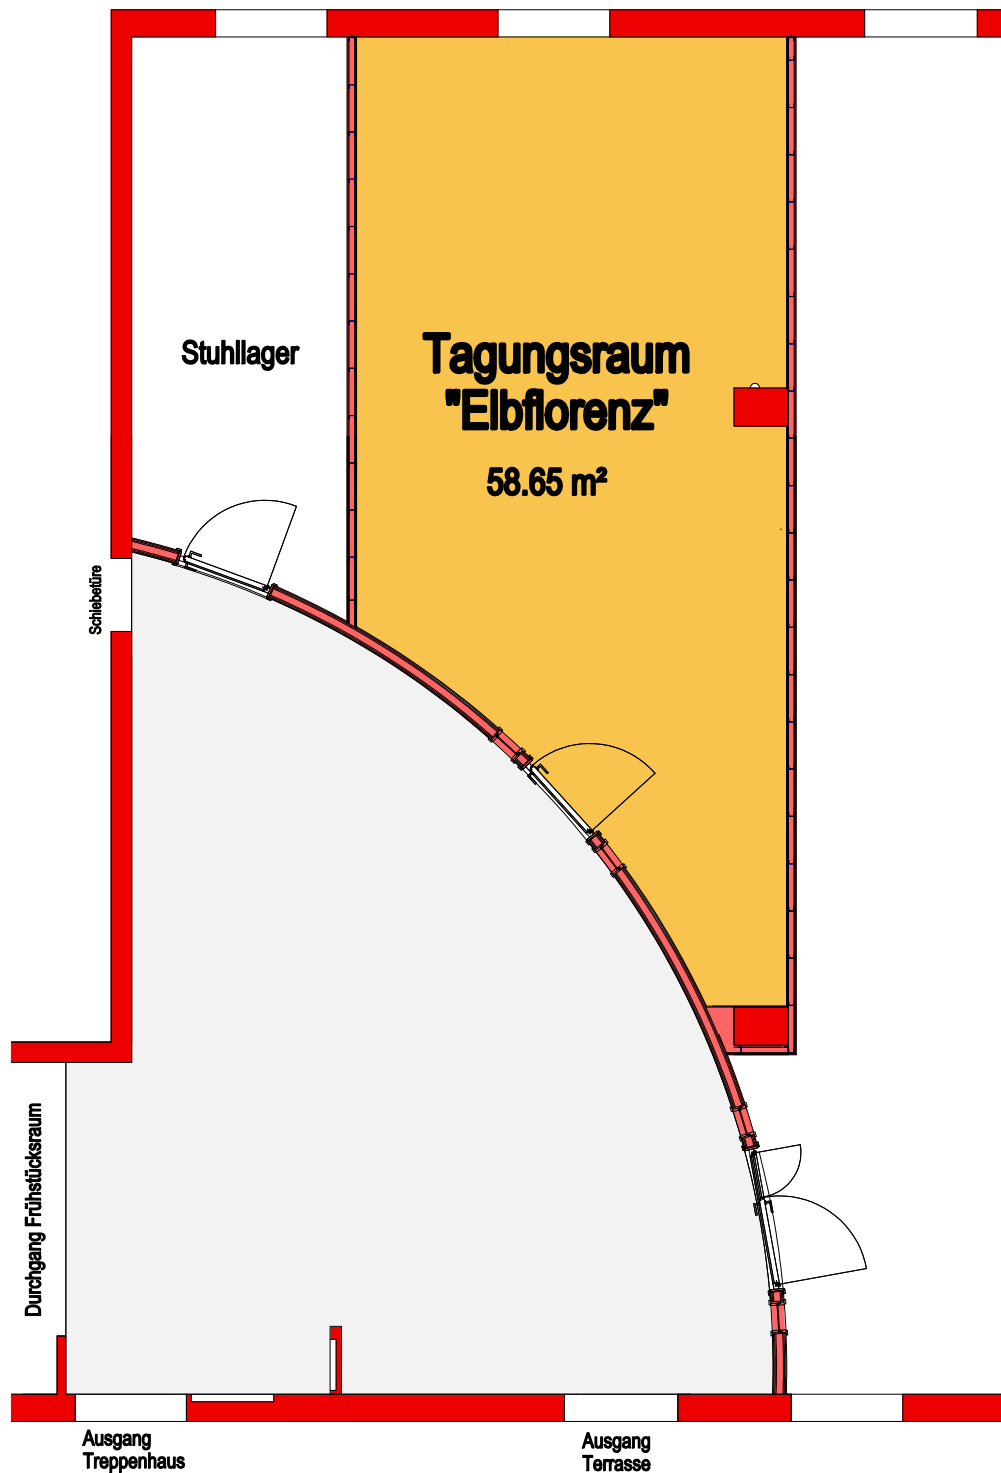

Grundriss Tagungsraum "Elbflorenz"

Maßstab 1:100
1 cm $\hat{=}$ 1,00 m

KIM-Hotel Dresden

Gompitzer Höhe 2 01156 Dresden

RPB Rückert GmbH
Planer und Berater

Gustav-Adolf-Str. 3 Telefon (0351) 47389-0
D-01219 Dresden Telefax (0351) 47389-90